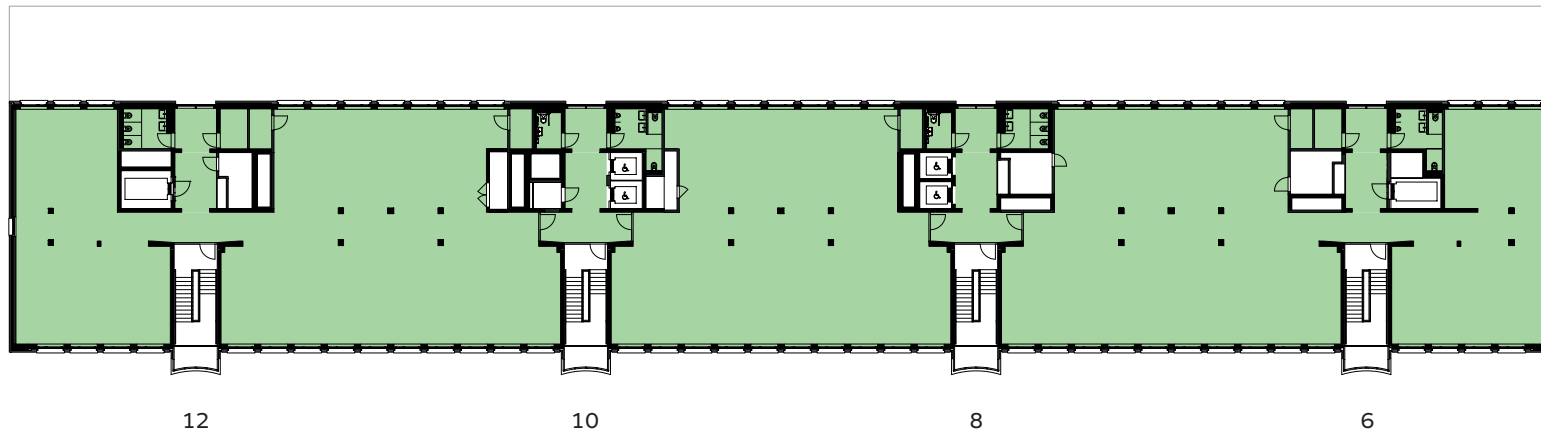

GER TRUD

Büroflächen

Gertrudstrasse 6-12, 8400 Winterthur

4. Obergeschoss

Büro 1'344 m²

Massstab 1:500

0 5 10 25 m

Exklusiv angeboten durch JLL